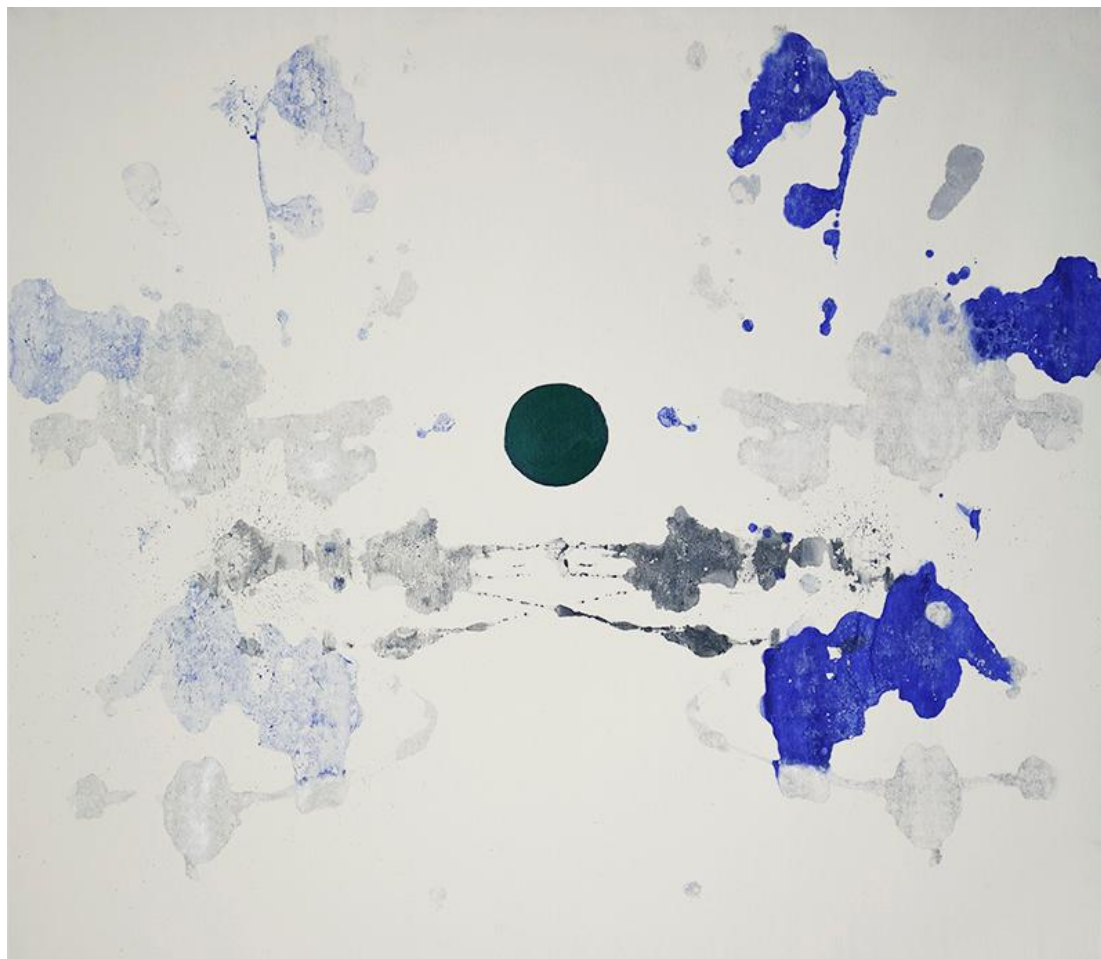

2017, Diade, cm 145x130, tecnica mista su tela